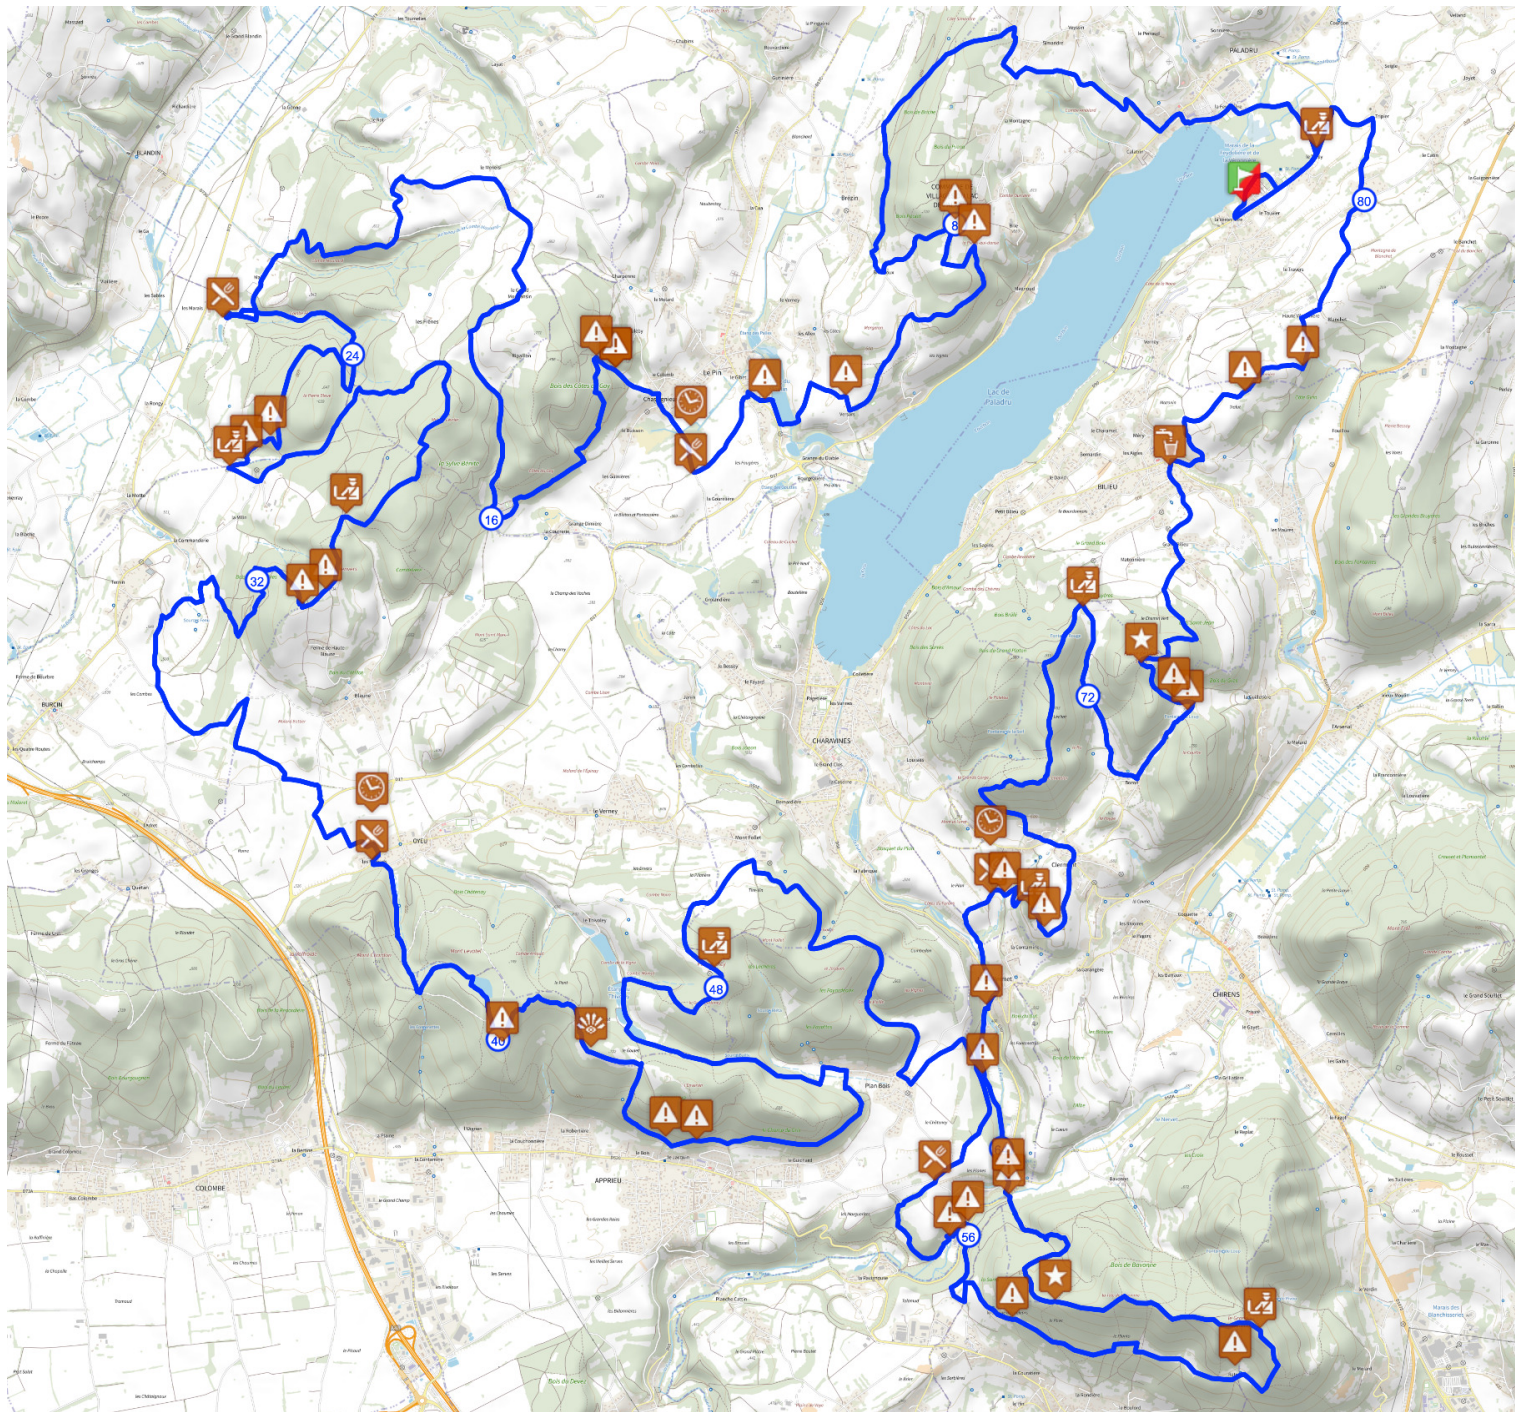

Retrouvez ce parcours sur votre mobile avec l'appli TrailConnect. Pour en savoir plus : <http://trailconnect.run>

<https://tracedetail.com> - ©IGN 2024. Utilisation et reproduction limitées à un usage privé.

 > 10%  > 20%  > 30%